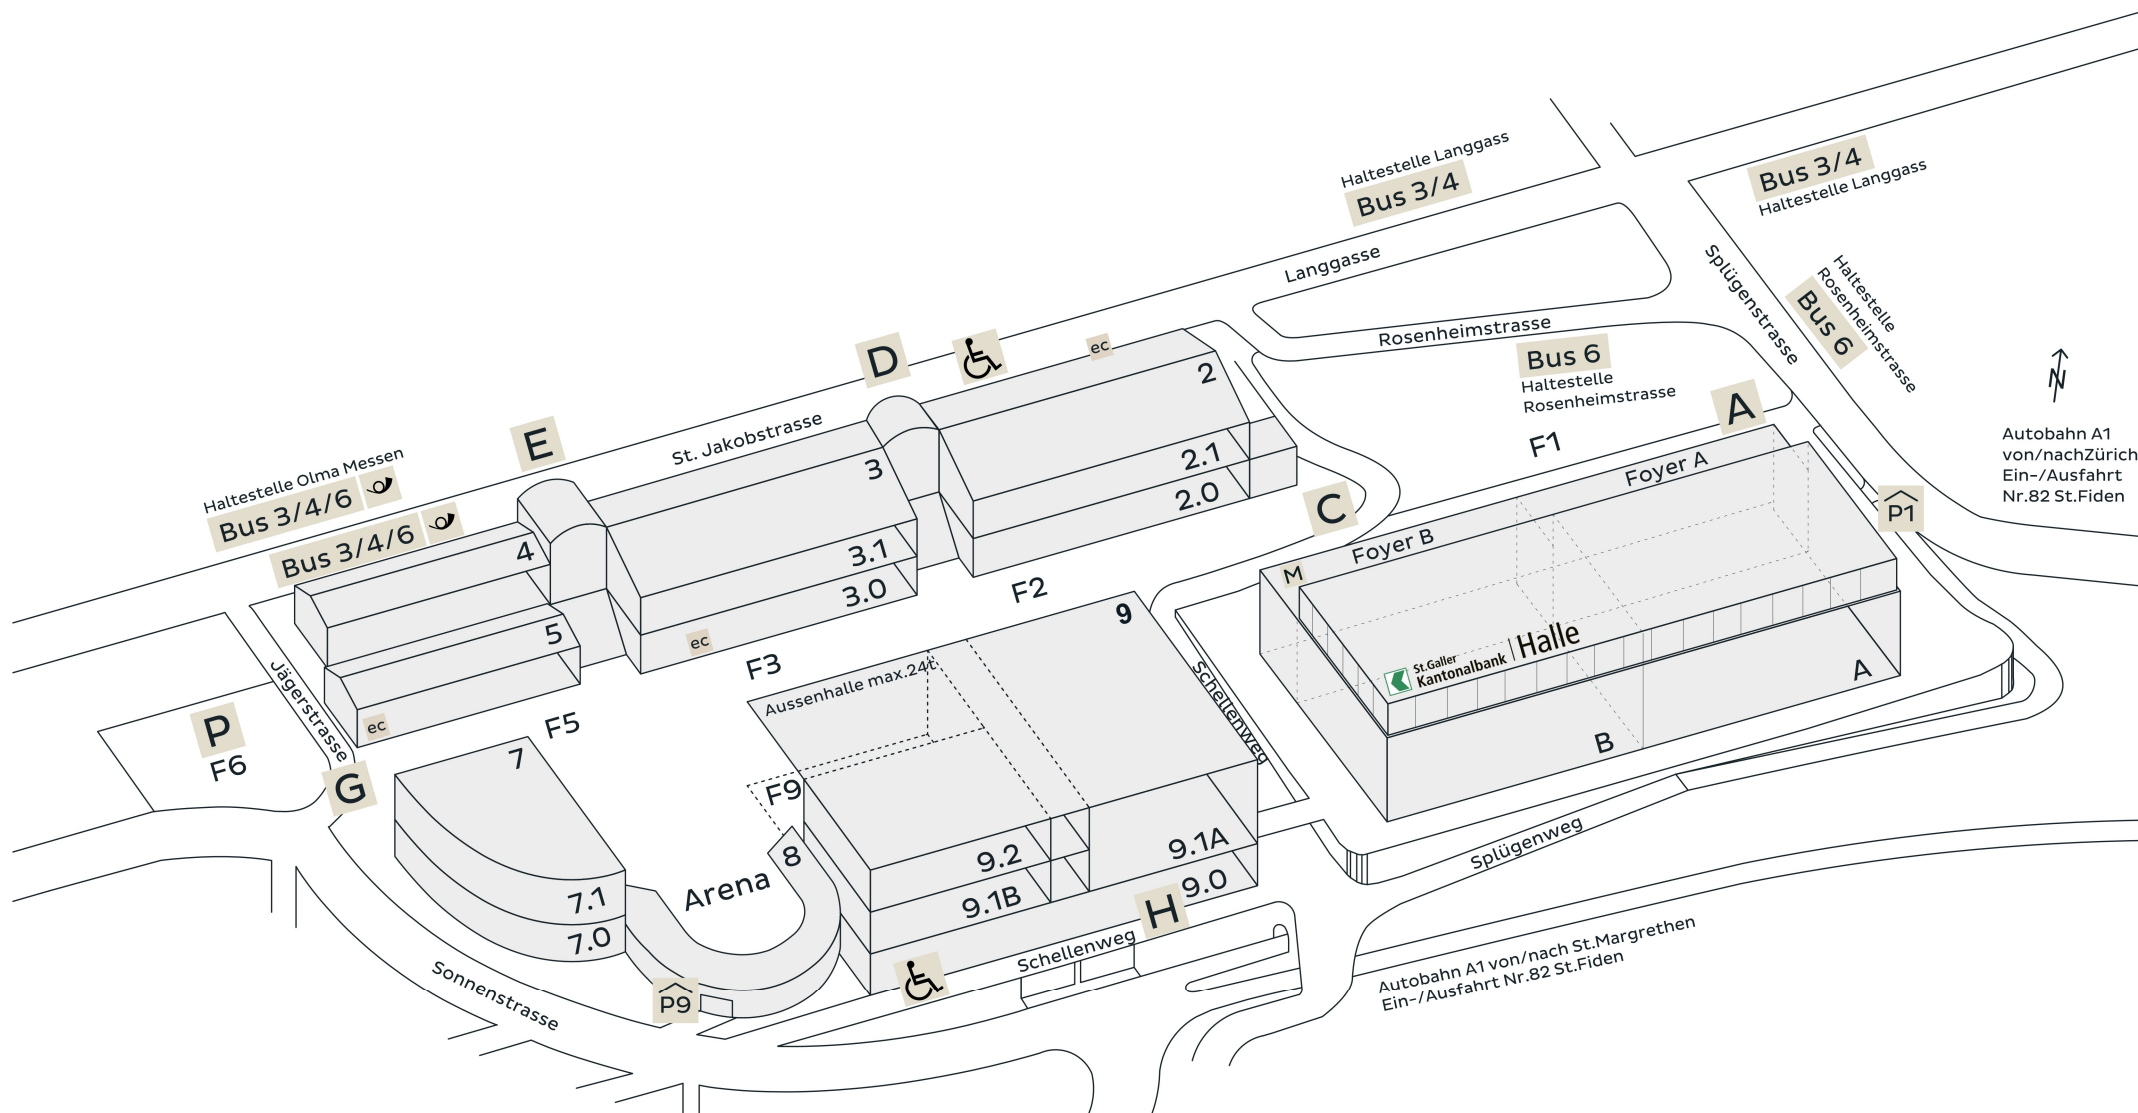

Übersicht Messengelände

Olma Messen
St.Gallen

- | | |
|---------------------|--|
| SGKB-9 Hallen | M Büro Olma Messen im 2.OG |
| 8 Arena | ec Bancomat |
| F Freigelände | Bus Haltestelle <i>st.gallerbus</i> |
| P Parking | Haltestelle Postauto |
| A-H Eingänge | barrierefreie Parkplätze |